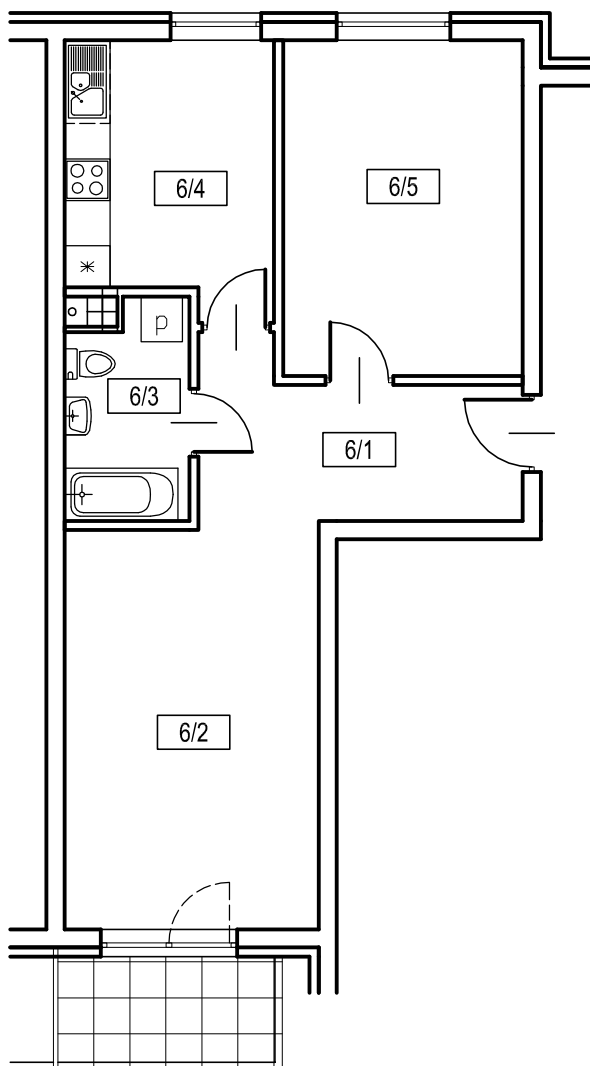

OSIEDLE SIENKIEWICZA

Pruszcz Gdański

BUDYNEK nr 1

| | |
|-------------------|--------------------|
| 6/1 korytarz | 8,4m ² |
| 6/2 pokój dzienny | 17,9m ² |
| 6/3 łazienka | 4,5m ² |
| 6/4 kuchnia | 9,5m ² |
| 6/5 pokój | 14,1m ² |

1 PIĘTRO

MIESZKANIE NR 6

| | |
|-----------------------|--------------------|
| powierzchnia użytkowa | 54,4m ² |
| powierzchnia balkonu | 4,5m ² |